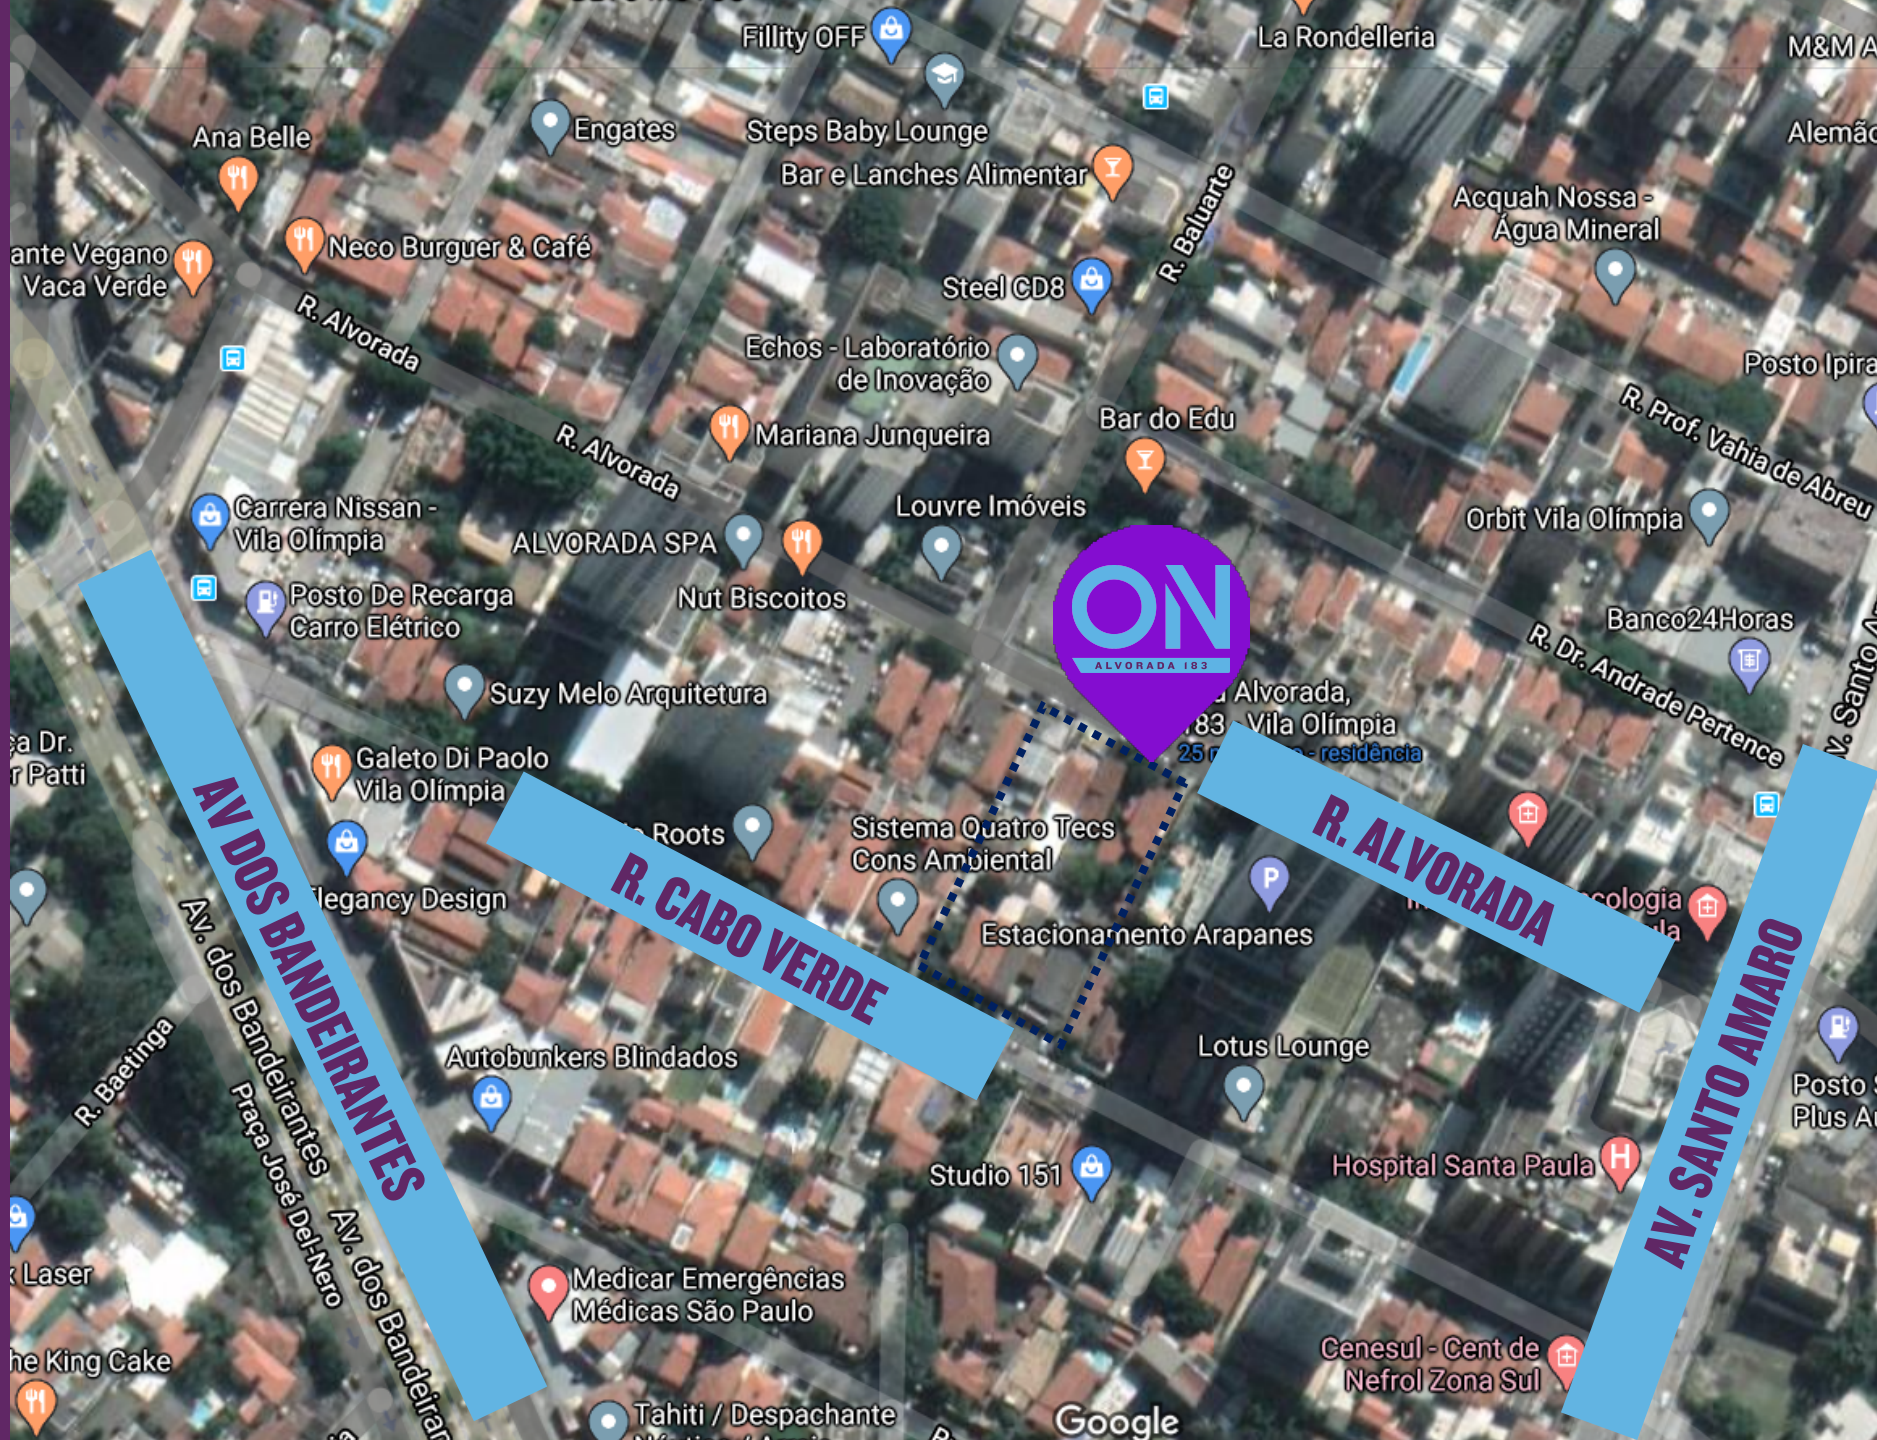

ON

ALVORADA 183

CARTILHA DE VENDAS
VILA OLÍMPIA

VITACON
LIFE'S ON

Mapa

Google

LOCAL

VITACON
LIFE IS ON

FICHA TÉCNICA

VITACON
LIFE IS ON

ENDEREÇO

RUA ALVORADA, 183, VILA OLÍMPIA

ÁREA TERRENO

1.000,00 M²

EMPREENDIMENTO

2 SUBSOLOS – 43 VAGAS*