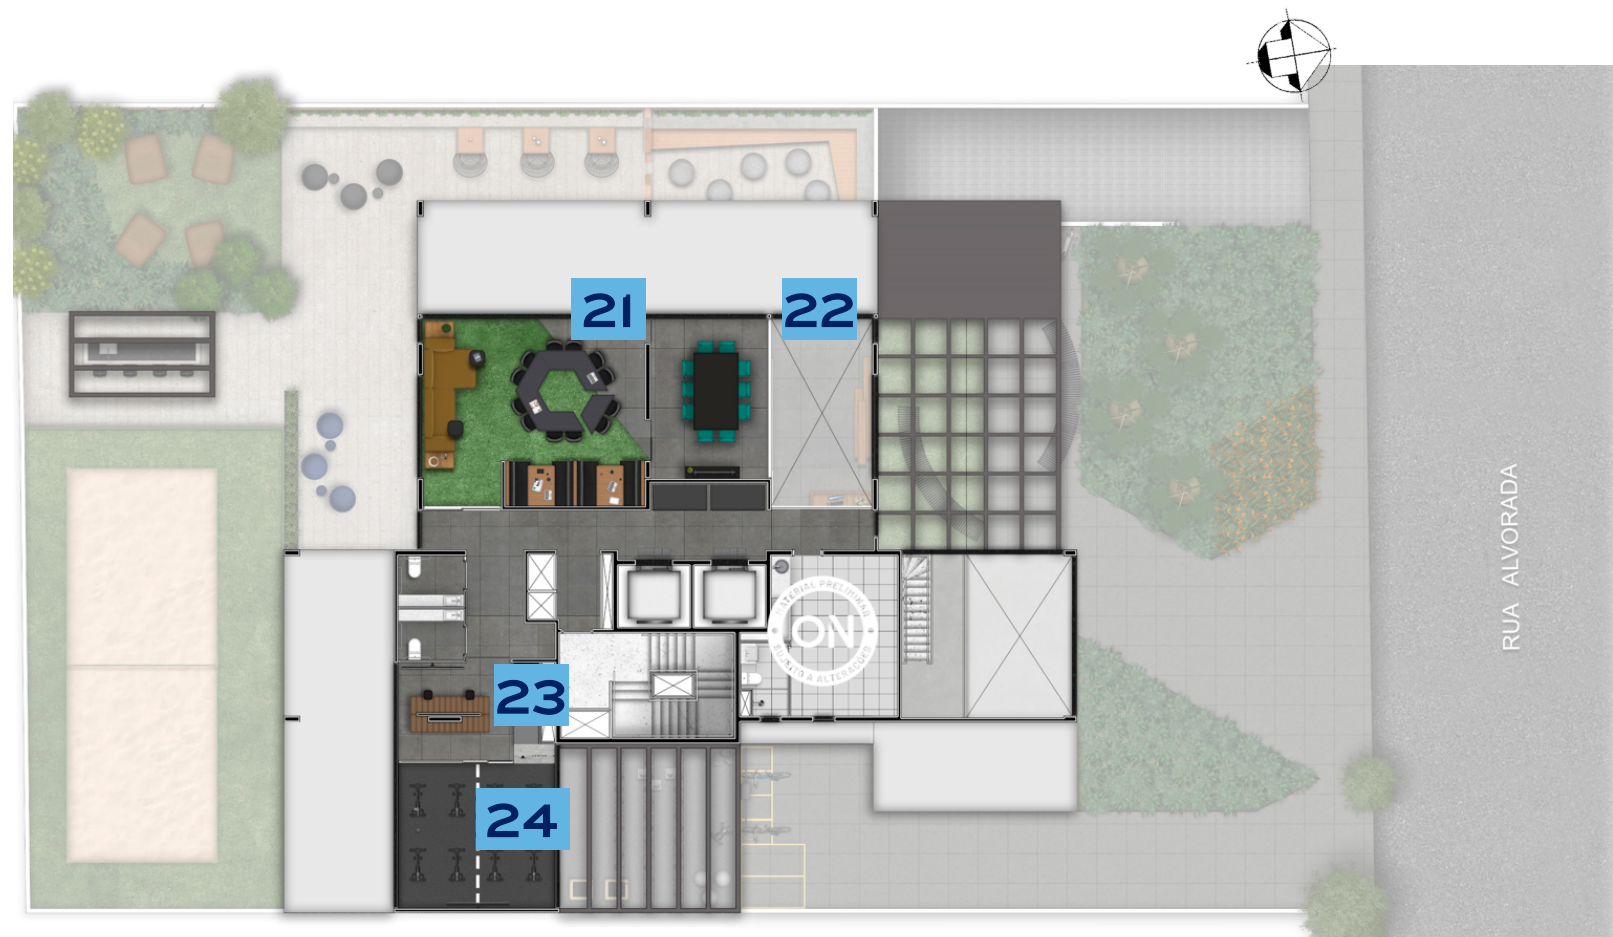

TÉRREO

12 COKITCHEN / ON PARTY

13 COKITCHEN / ON PARTY

14 FUNCIONAL

15 ACADEMIA

16 TERRAÇO YOGA

17 LOUNGE EXTERNO

18 BEACH TÊNIS

19 BAR BEACH TÊNIS

20 LOUNGE TÊNIS

MEZANINO

- 21** COWORKING PRO
- 22** SALA DE REUNIÃO
- 23** LAUNDRY SHARE
- 24** SALA DE SPINNING

STUDIO PONTA 24 M²

PAVIMENTO TIPO

VITACON
LIFE IS ON

STUDIO MEIO 21 M²