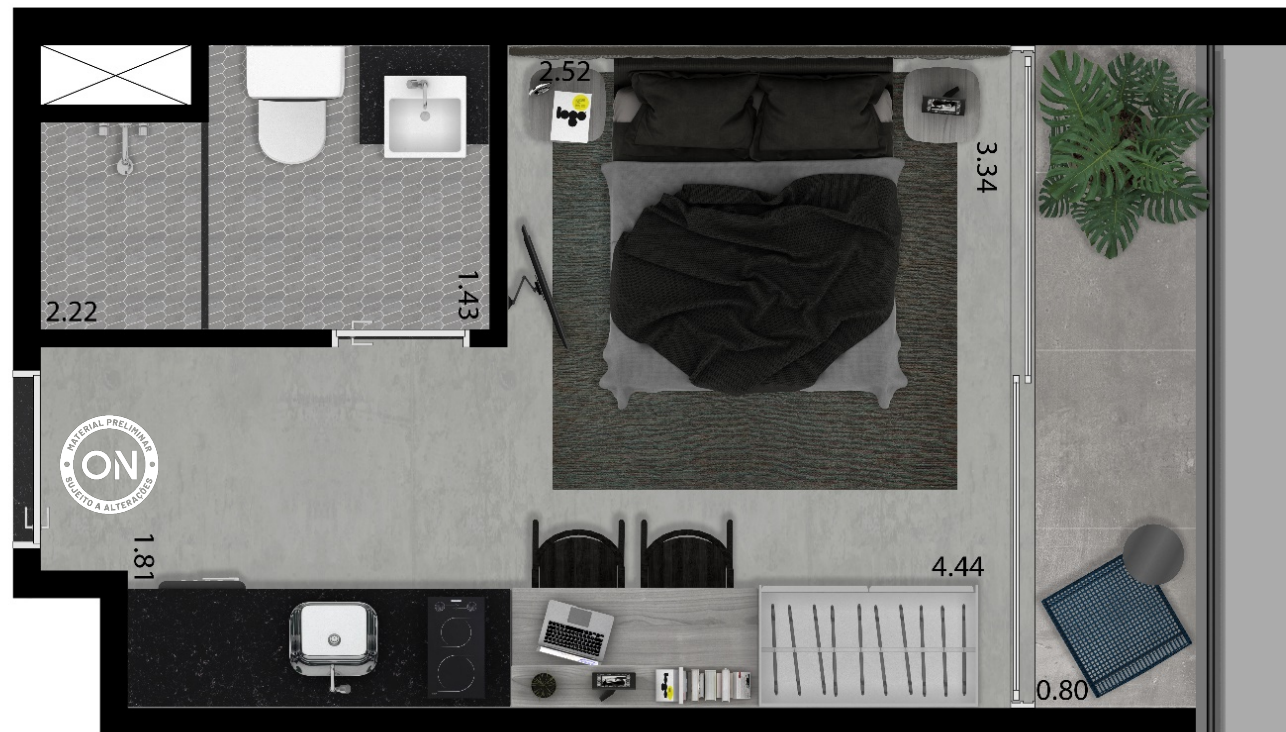

STUDIO MEIO 21 M²

PAVIMENTO TIPO