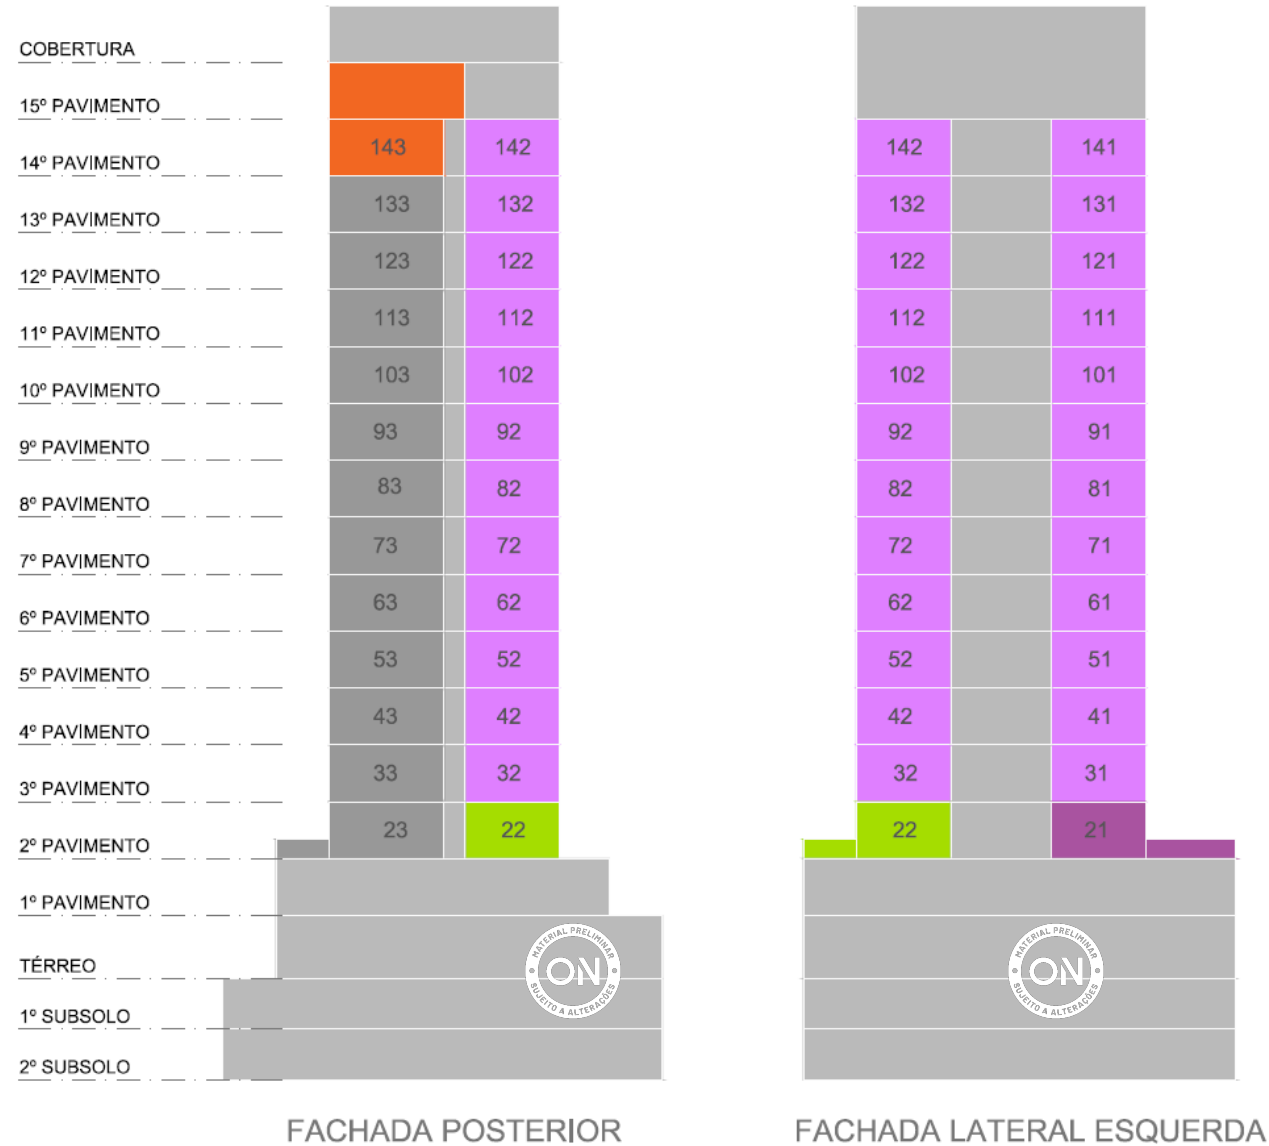

COBERTURA			
15º PAVIMENTO			
14º PAVIMENTO	141	146	
13º PAVIMENTO	131	136	
12º PAVIMENTO	121	126	
11º PAVIMENTO	111	116	
10º PAVIMENTO	101	106	
9º PAVIMENTO	91	96	
8º PAVIMENTO	81	86	
7º PAVIMENTO	71	76	
6º PAVIMENTO	61	66	
5º PAVIMENTO	51	56	
4º PAVIMENTO	41	46	
3º PAVIMENTO	31	36	
2º PAVIMENTO	21	26	
1º PAVIMENTO			
TÉRREO			
1º SUBSOLO			
2º SUBSOLO			

FACHADA FRONTAL

146	145	144	143
136	135	134	133
126	125	124	123
116	115	114	113
106	105	104	103
96	95	94	93
86	85	84	83
76	75	74	73
66	65	64	63
56	55	54	53
46	45	44	43
36	35	34	33
26	25	24	23

FACHADA LATERAL DIREITA

FACHADA LATERAL DIREITA