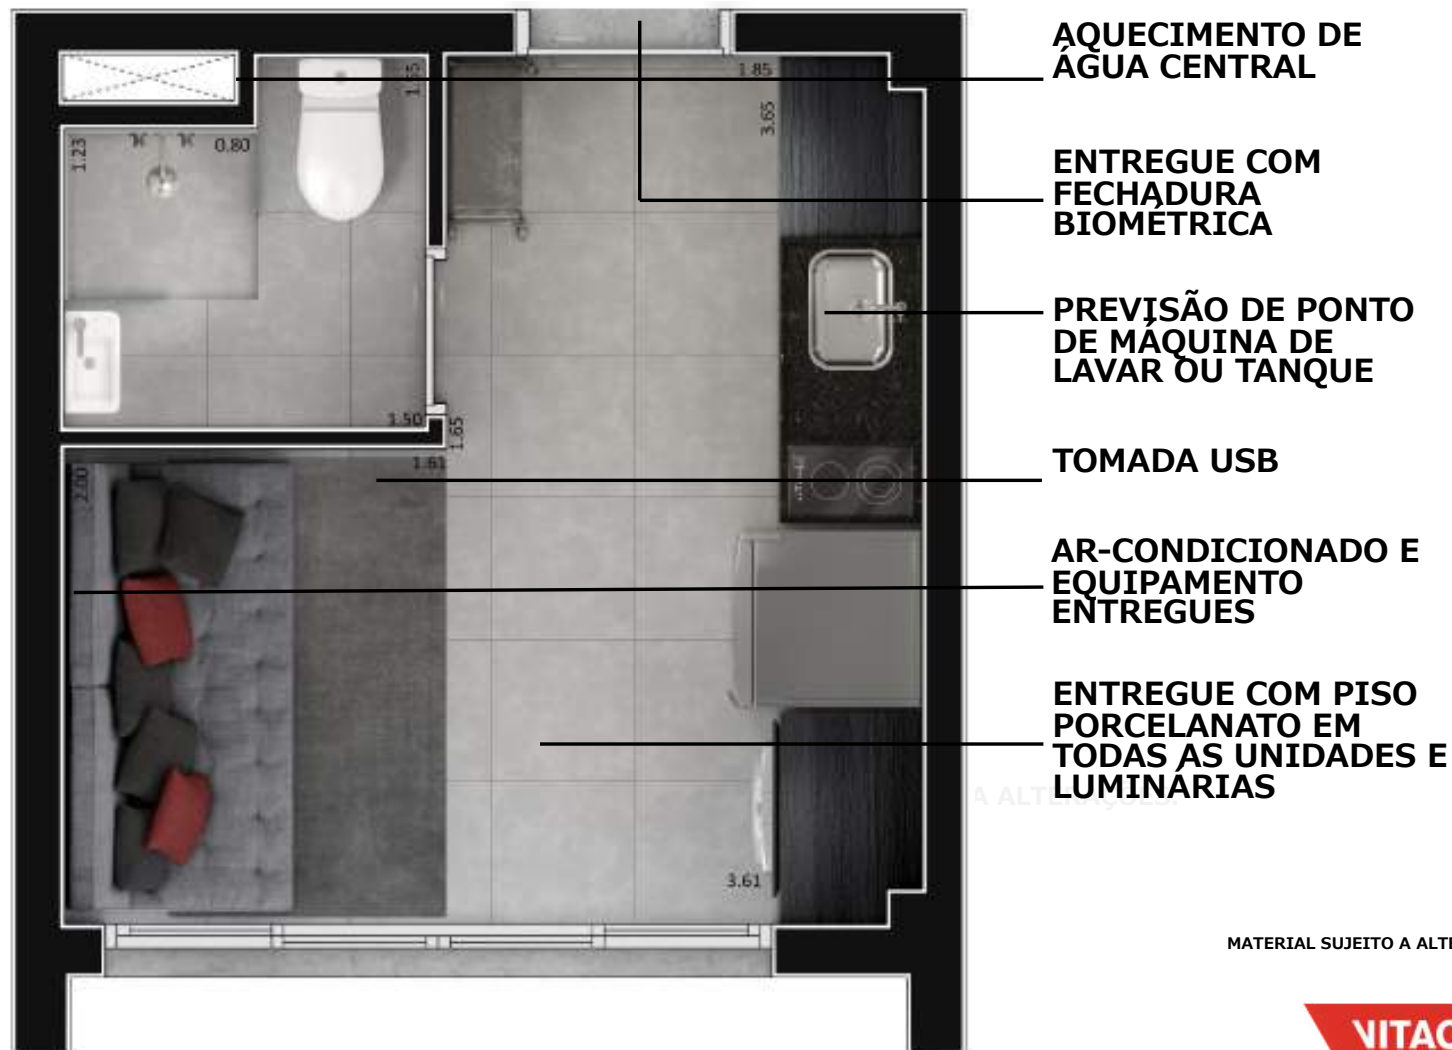

PLANTA TIPO – 15m²

*SUGESTÃO DE DECORAÇÃO

MATERIAL SUJEITO A ALTERAÇÕES.

PÉ DIREITO: 2,88 M

VITACON
REVOLUCIONANDO A CIDADE