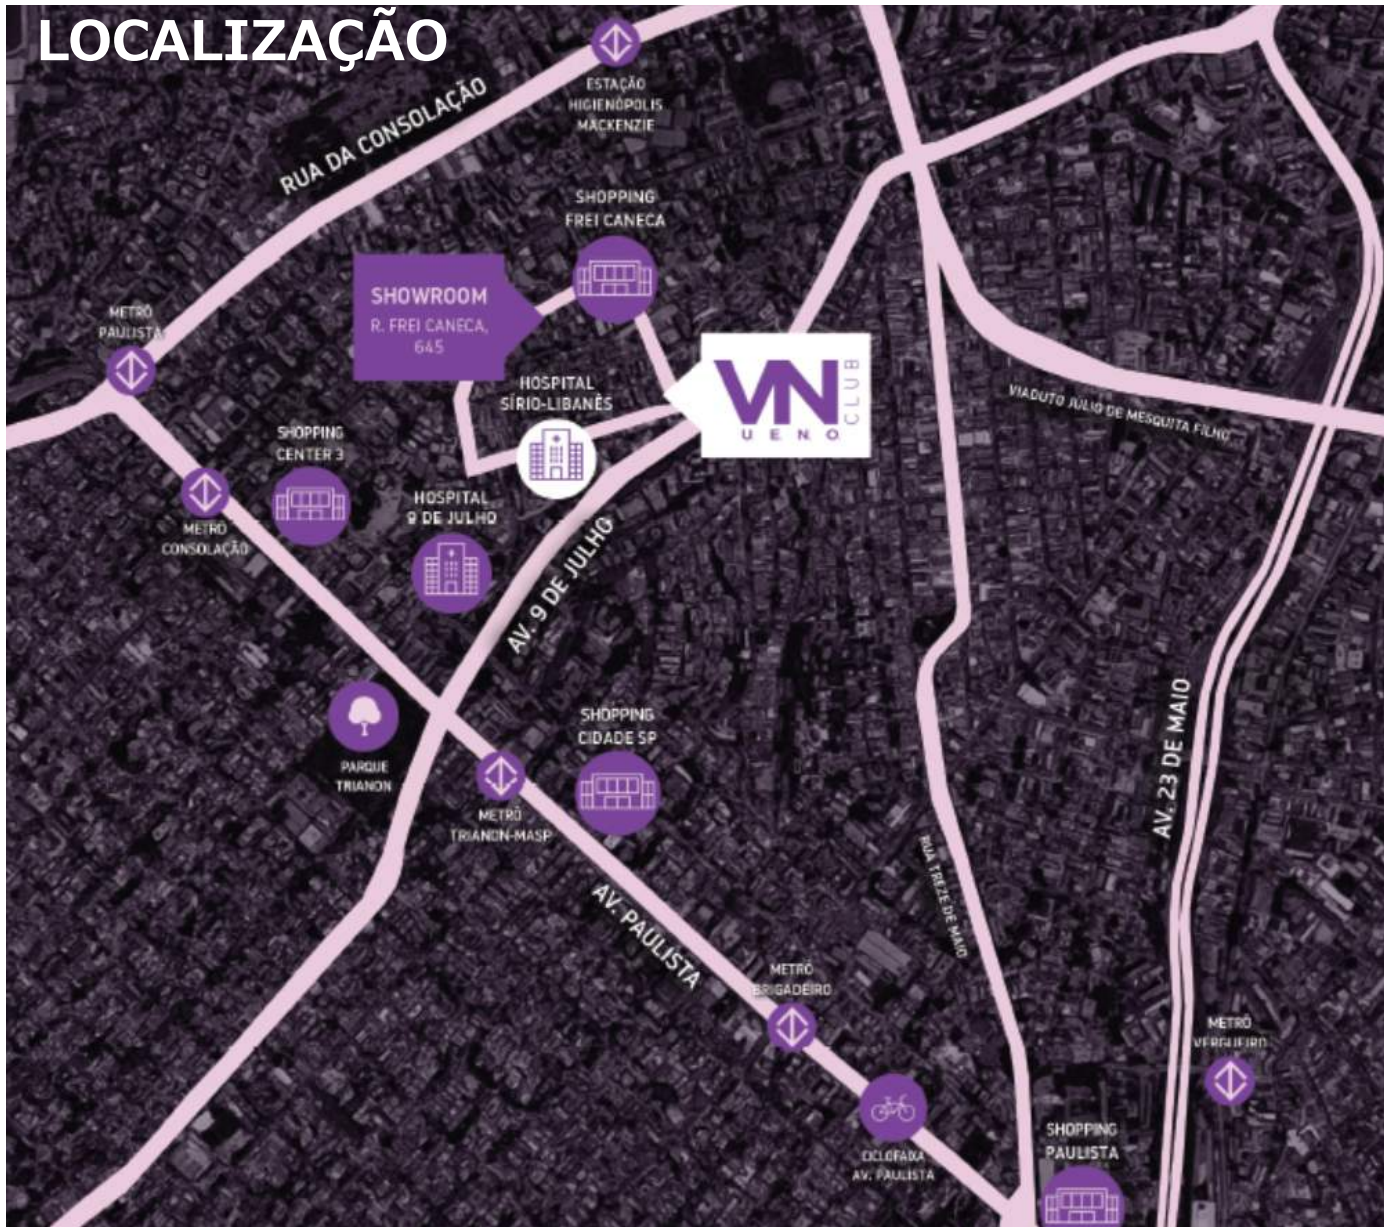

VITACON
SERVIÇOS À CIDADE

DNA VITACON

FITNESS BY LIFE FITNESS

VN FERRAMENTAS

VN STEPS

LAVANDERIA COMPARTILHADA

CAR SHARING

ATIVIDADES

VITACON
REVIVITE A CIDADE

LOCALIZAÇÃO

HOSPITAL SÍRIO-LIBANÊS

+ DE 120 MIL PACIENTES

ANUALMENTE

+ DE 20 MIL ALUNOS

ANUALMENTE

SHOPPING FREI CANECA

+ DE 8 MIL CARROS

POR HORA

HOSPITAL 9 DE JULHO

+ DE 7.500 PROFISSIONAIS

VITACON
REVISITE A CIDADE

ENDEREÇO: RUA BARATA RIBEIRO, 108

ÁREA TOTAL DO TERRENO: 1.915,00 m²

ARQUITETURA: MCAA