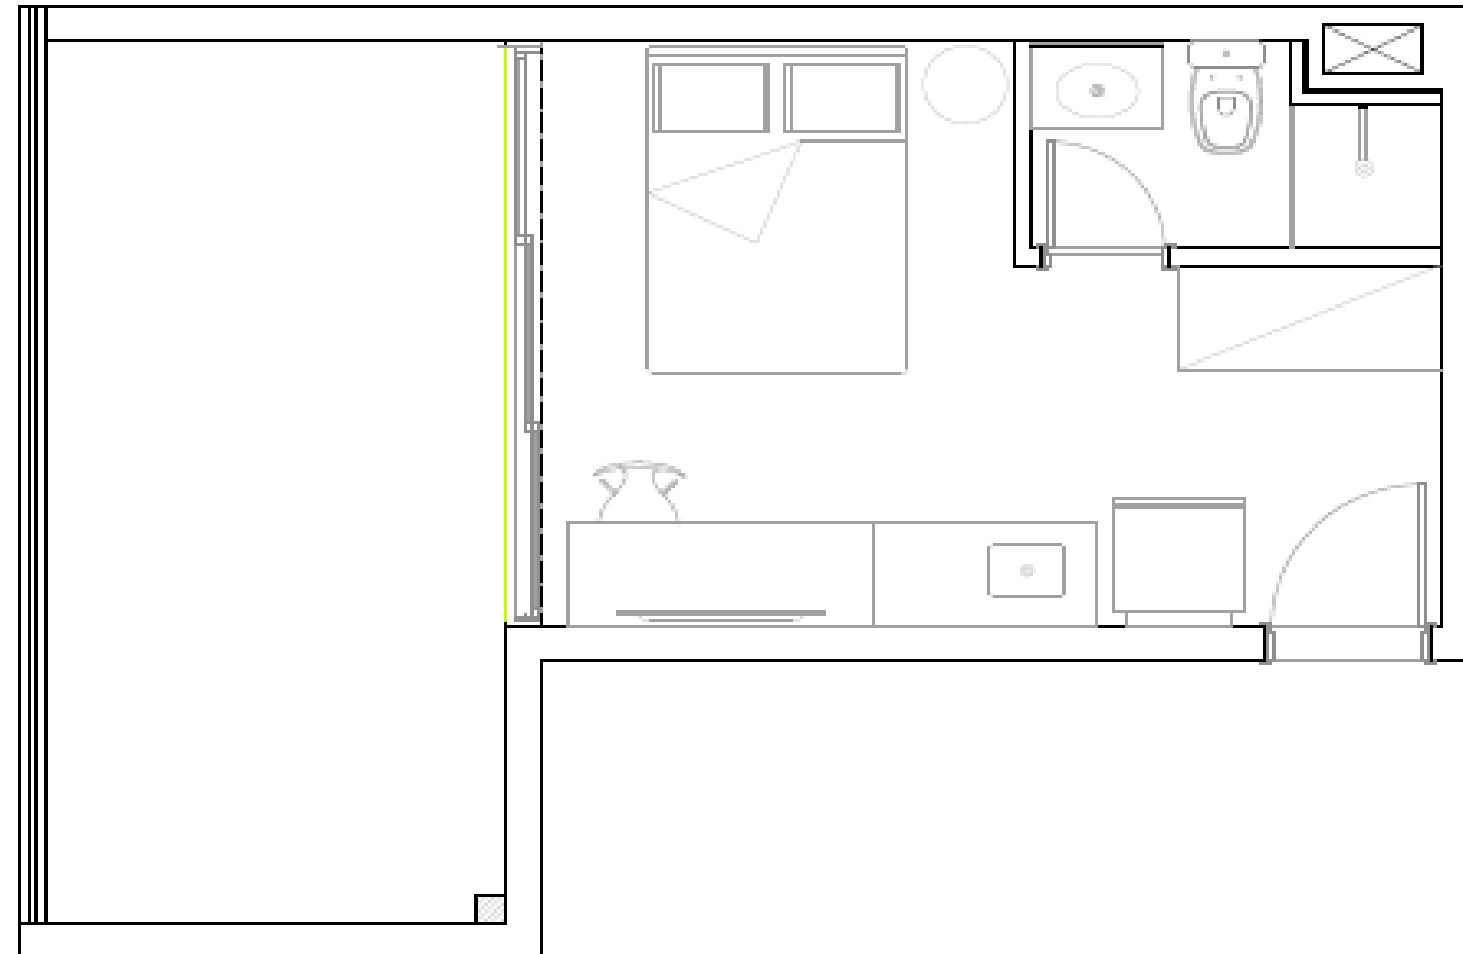

**SUGESTÃO
HOUSI DECOR**

ON VILA OLÍMPIA - CABO VERDE

HD3 - FINAIS 07 E 14
4º AO 20º PAV

HOUSI
DECOR

SEM ESCALA

Revisão
01

Data
20/06/21

01/01