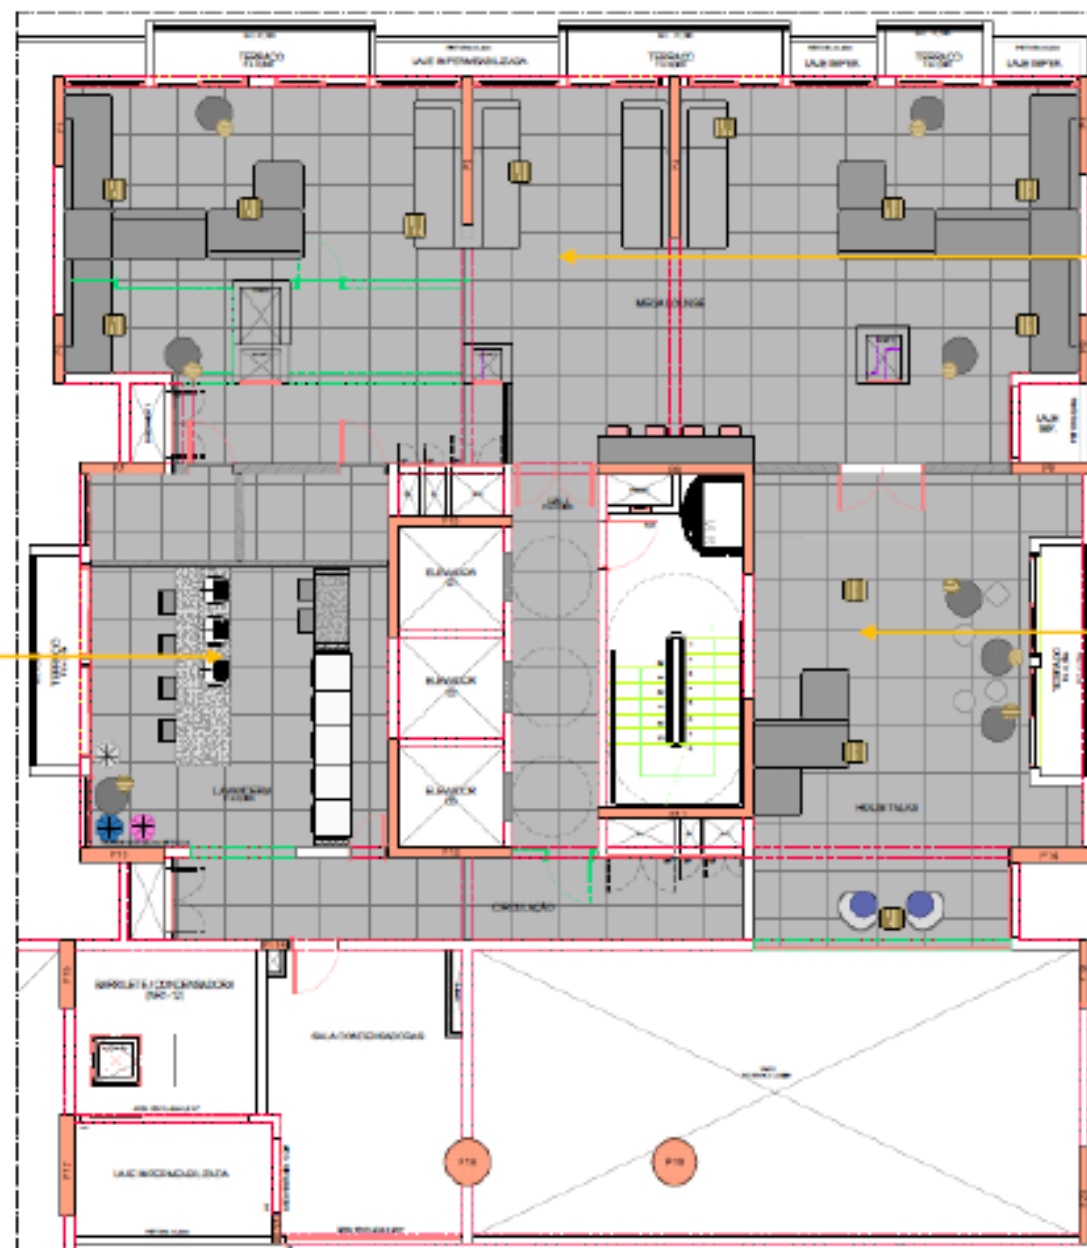

LAVANDERIA

MEGALOUNGE

HOUSI TALKS