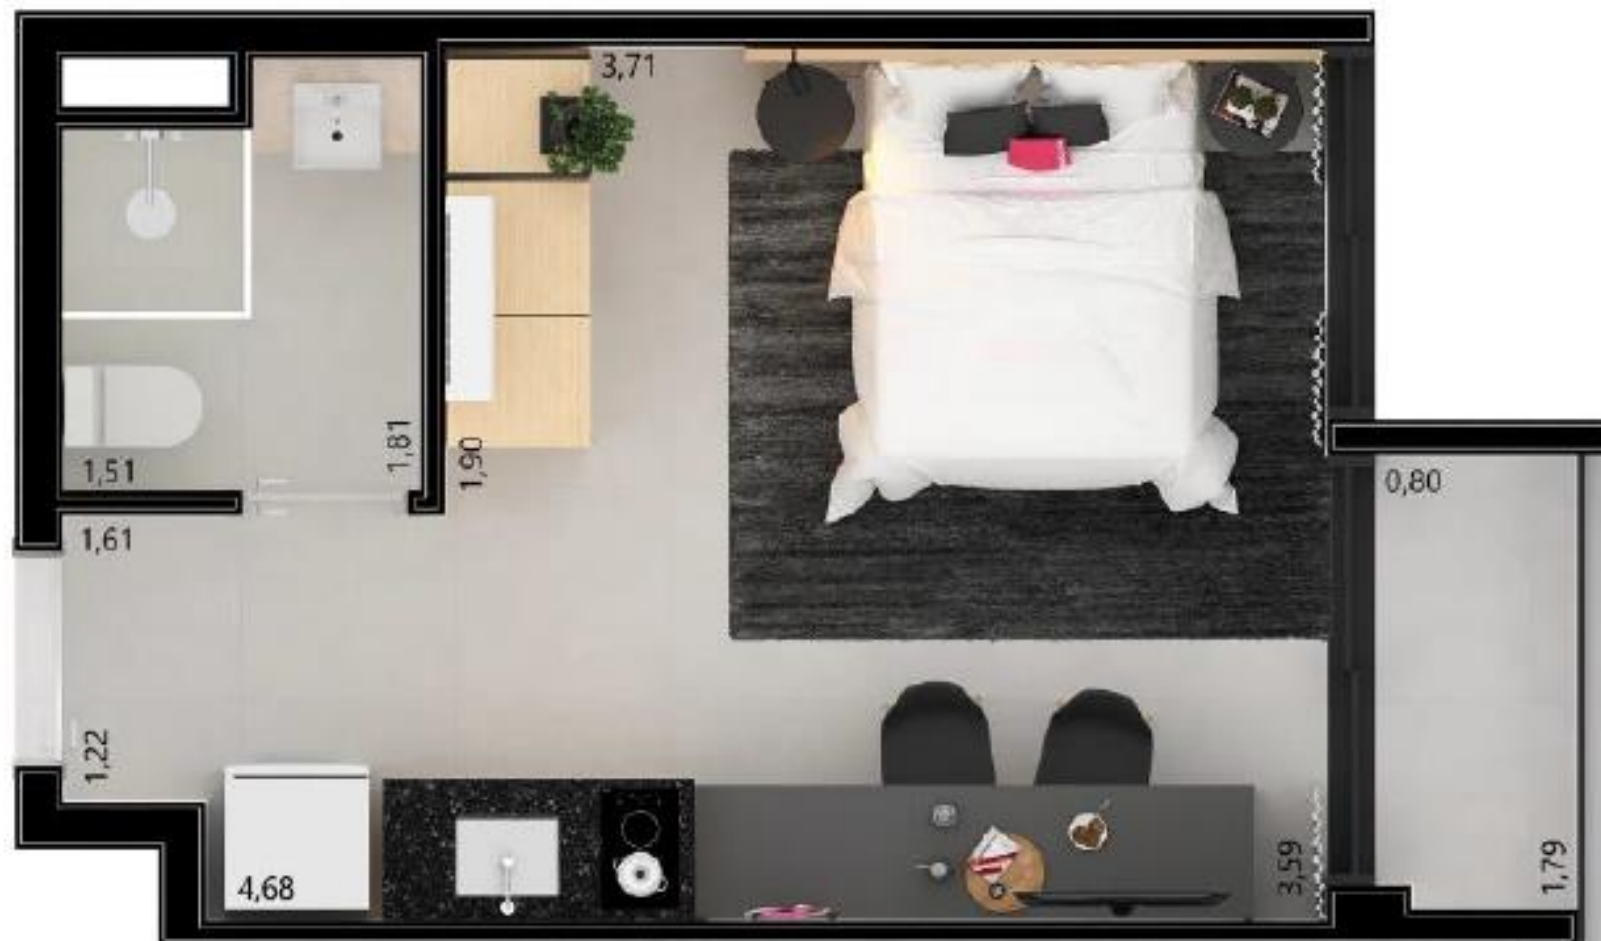

ON VILA OLÍMPIA

PLANTA 24 m²

HD1 - FINAIS 2 A 5 E 9 A 13 - 3º AO 20º PAV
FINAIS 9 A 13 NO 2º PAV.

PLANTA BAIXA
SUGESTÃO DE DECORADO