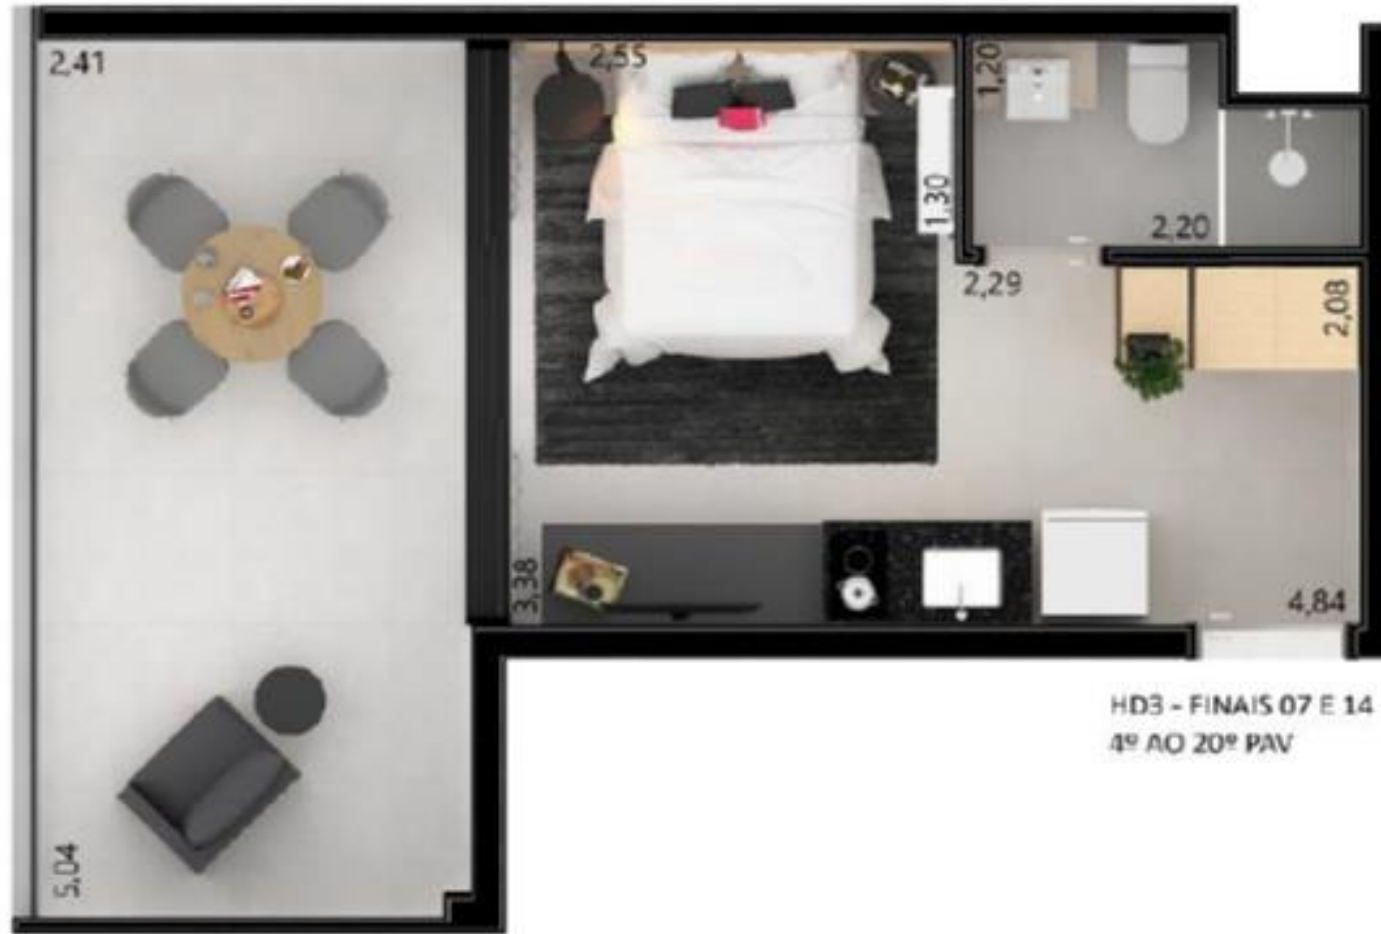

HD3 - FINAIS 07 E 14
4º AO 20º PAV