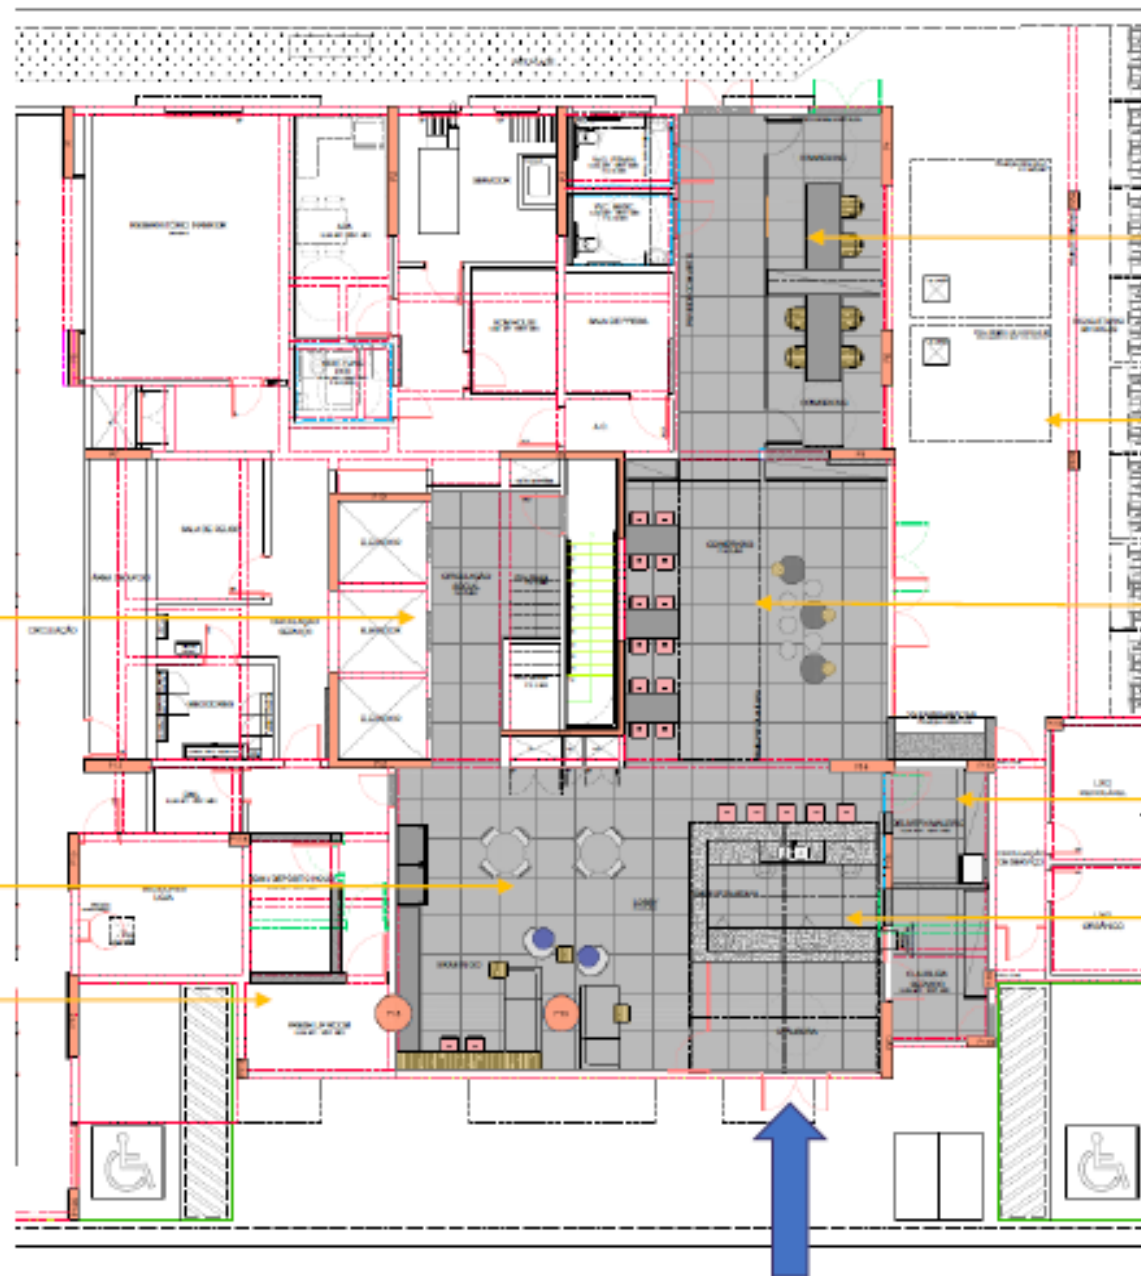

ON VILA OLÍMPIA

IMPLANTAÇÃO TÉRREO

SALAS DE REUNIÃO

BICICLETÁRIO

COWORKING

HOUSI ENTREGAS/ MALEIRO

RECEPÇÃO CONCIERGE/BAR

ELEVADORES

LOBBY

FRESH UP ROOM