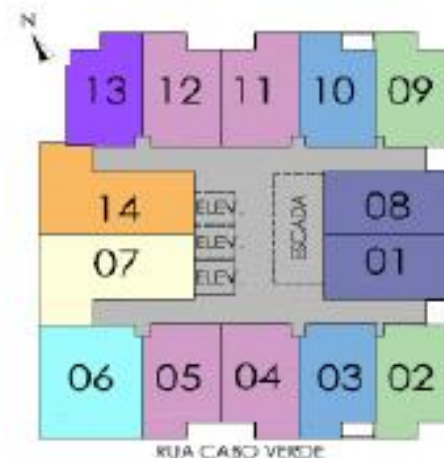

PLANTA 23 m²

HD2 - FINAIS 01 E 08
3º AO 20º PAV

PLANTA BAIXA
SUGESTÃO DE DECORADO

ON VILA OLÍMPIA

PLANTA 24 m²

HD1 - FINAIS 2 A 5 E 9 A 13 - 3º AO 20º PAV
FINAIS 9 A 13 NO 2º PAV.

PLANTA BAIXA
SUGESTÃO DE DECORADO