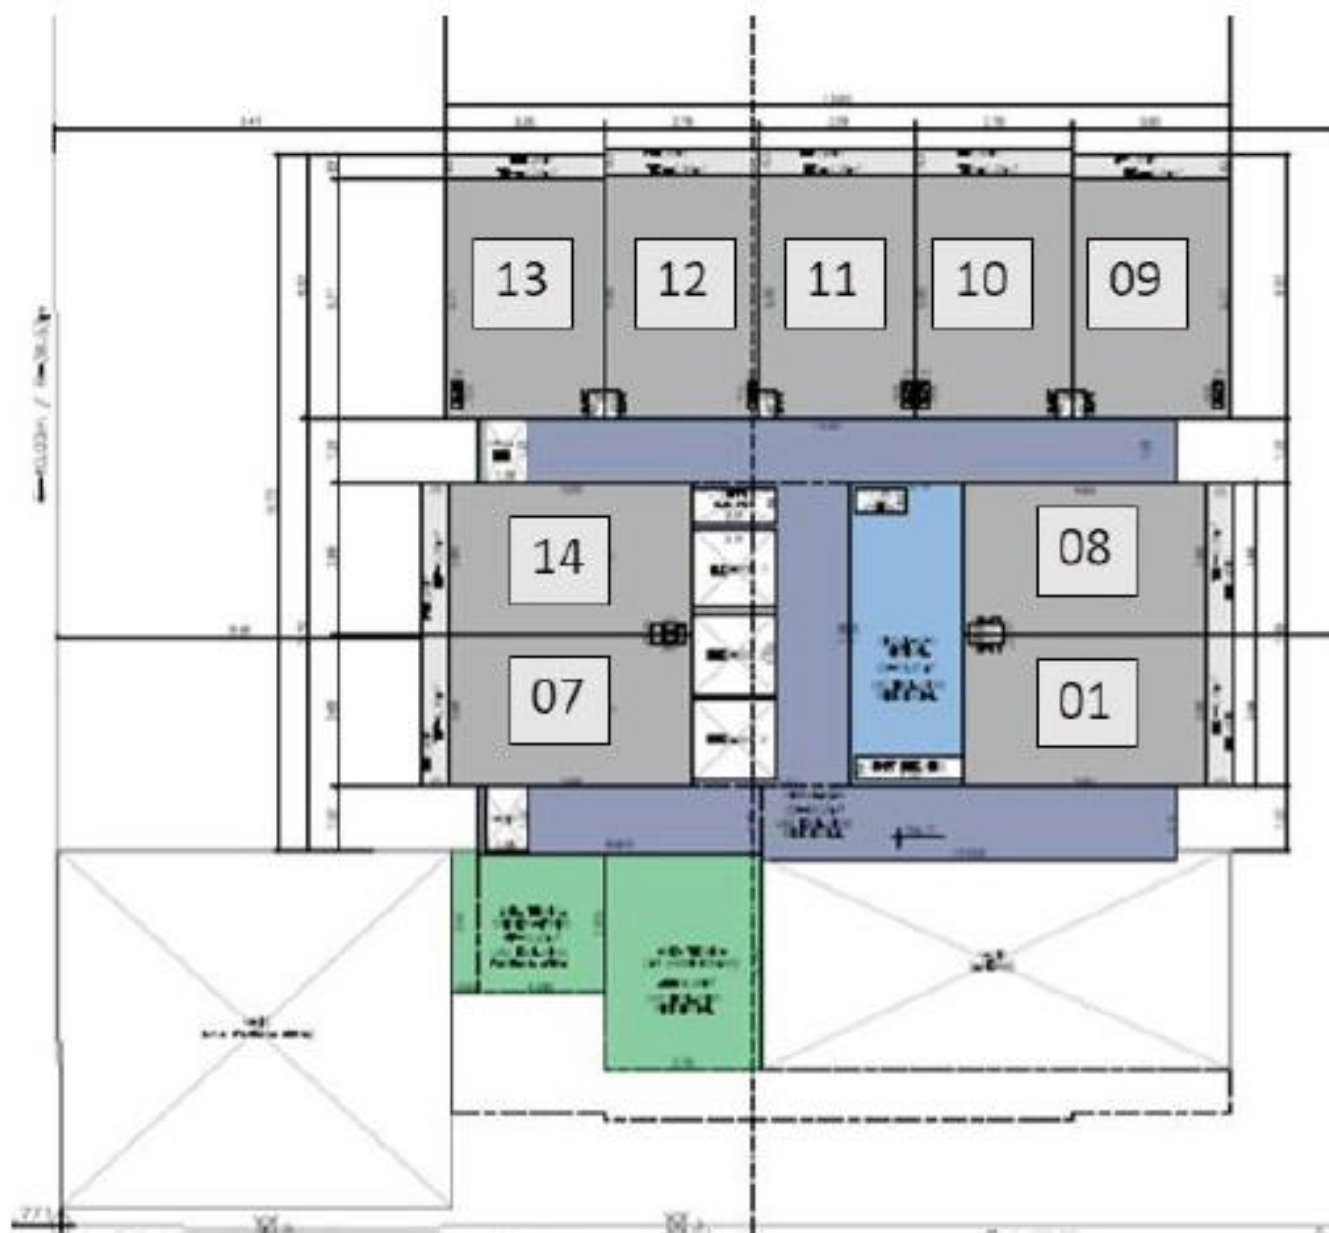

ON VILA OLÍMPIA

MAPA DE UNIDADES

2º PAVIMENTO