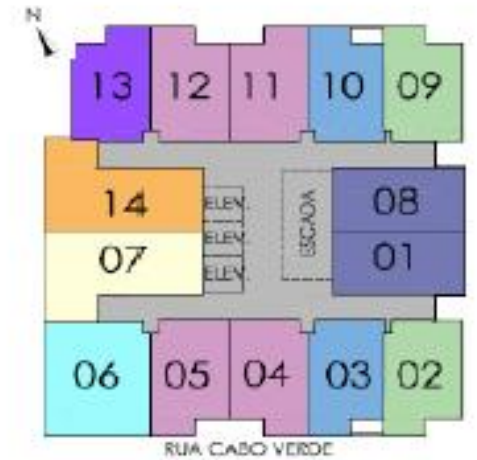

2º PAVIMENTO

ON VILA OLÍMPIA

MAPA DE UNIDADES

3º PAVIMENTO

ON VILA OLÍMPIA

MAPA DE UNIDADES

4º AO 20º PAVIMENTO

ON VILA OLÍMPIA

PLANTA 23 m²

HD2 - FINAIS 01 E 08
3º AO 20º PAV

PLANTA BAIXA
SUGESTÃO DE DECORADO

ON VILA OLÍMPIA

PLANTA 24 m²

HD1 - FINAIS 2 A 5 E 9 A 13 - 3º AO 20º PAV
FINAIS 9 A 13 NO 2º PAV.

PLANTA BAIXA
SUGESTÃO DE DECORADO